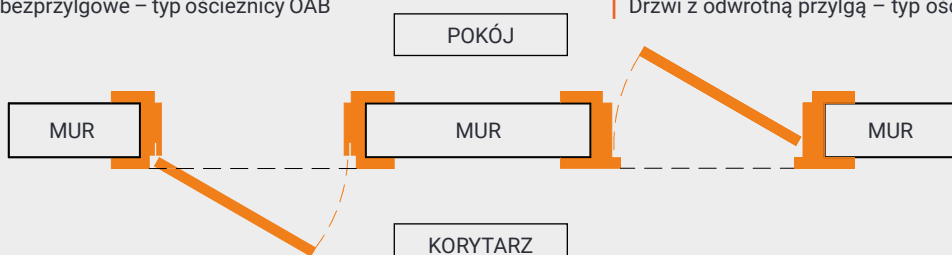

Sara ECO 2

549,00 netto

675,27 brutto

Cena skrzydła z zamkiem WC, podcięciem wentylacyjnym, płytą wiórową otworową, 3 zawiasami

Ościeznica aluminiowa

848,00 netto

1 043,04 brutto

Drzwi Sara Eco 2 to innowacyjne rozwiązanie pozwalające na kreatywne projektowanie wnętrz, z wykorzystaniem niewidocznych drzwi, dające możliwość wykończenia powierzchni skrzydła w kolorach ścian.

Dostępne rozmiary:

„70”

„80”

„90”

Drzwi bezprzylgowe – typ ościeżnicy OAB

Drzwi z odwrotną przylgą – typ ościeżnic OA

Drzwi wewnętrzne

Drzwi DRE Verso 0